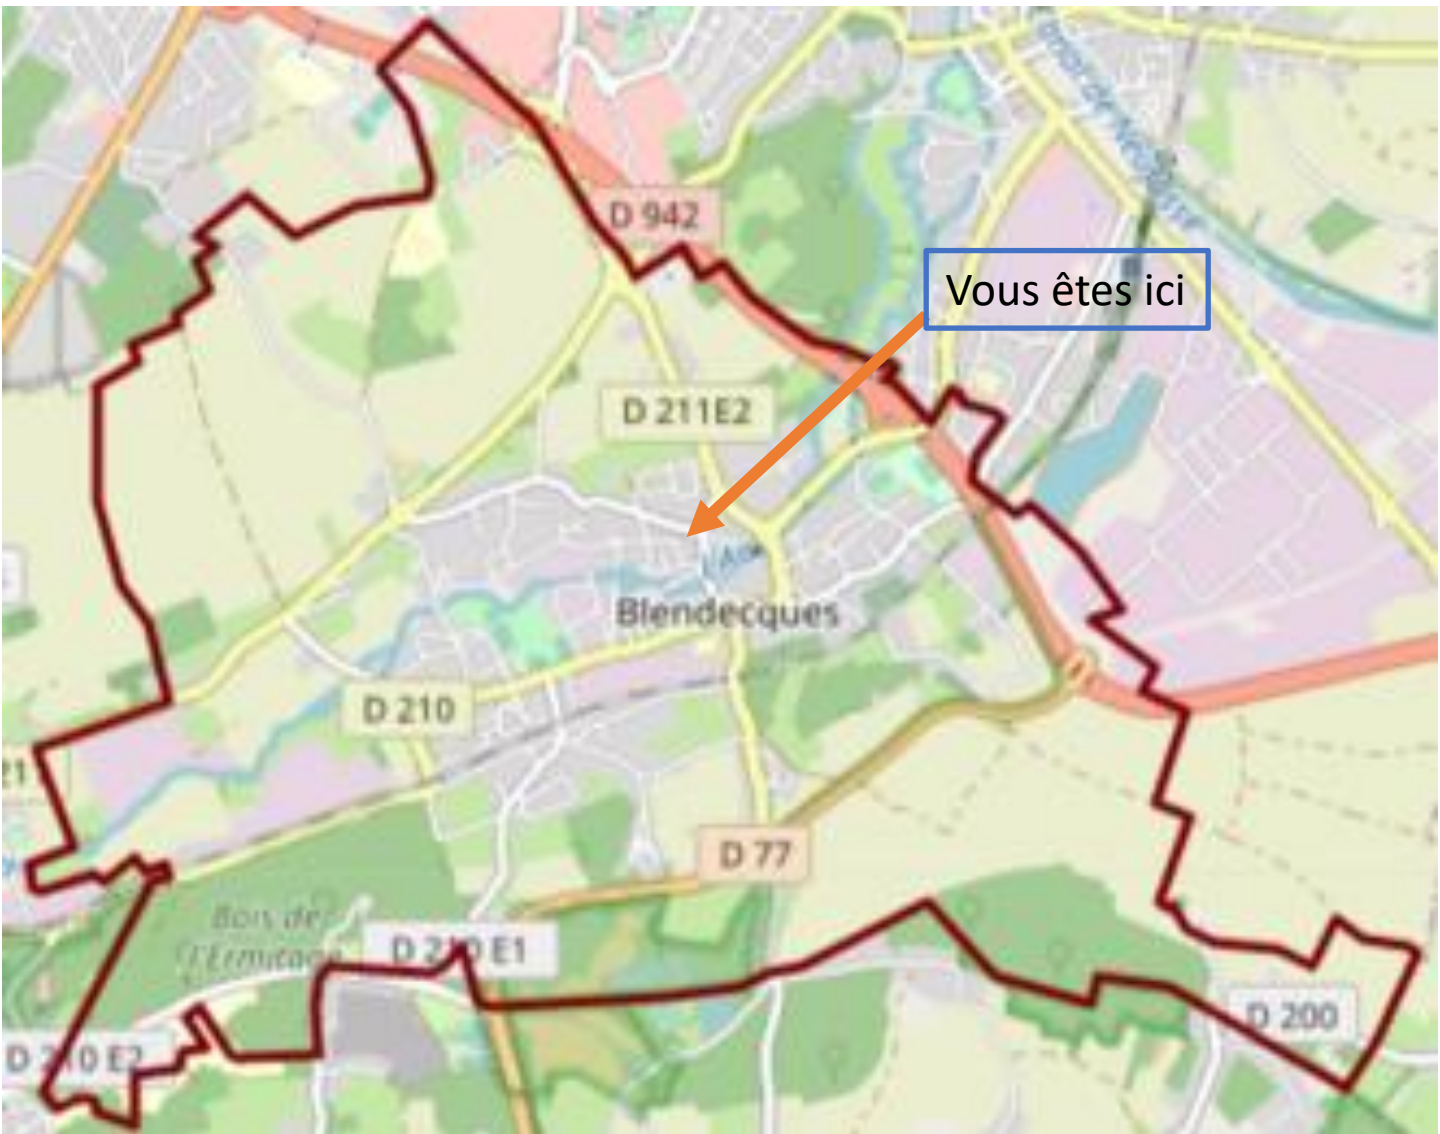

PLAN DE BLENDECQUES